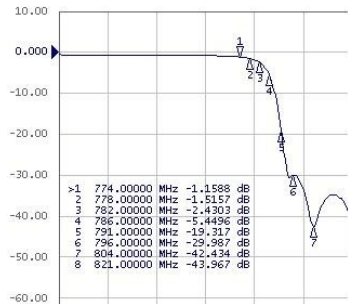

## LTE FILTRY FE 782 / FI 778/ FI 786

Nízký průchozí útlum  
Vysoký útlum LTE pásma  
Zaměnitelný vstup - výstup

Typ		FE 782	FI 778	FI 786
Kod výrobce		031001	031002	031003
Propustné pásmo	MHz	5 - 782	5 - 778	5 - 786
útlum	dB 5-760 MHz	<1	<1,2	<0,8
	dB 778 MHz	<1,6	<2,7	<1,3
	dB 782 MHz	<2,7	<5	<1,5
	dB 786 MHz	<5	>15	<2,7
	dB 790 MHz	>17	>25	≤5,8
Zatlužené pásmo	MHz	783-862	779-862	787-862
Útlum na frekvencích	dB 791 MHz	>19	>27	>7,5
	dB 796 MHz	>28	>30	>25
	dB 804 MHz	>40	>37	>32
Průchodnost DC	mA	300 mA	300 mA	300 mA