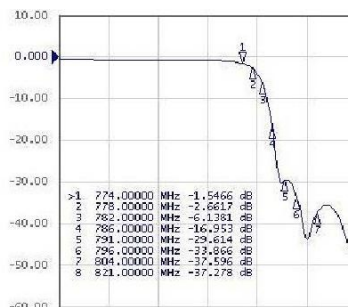

EKSELANS BY ITS

LTE FILTRY FE 782 / FI 778/ FI 786

Nízký průchozí útlum
Vysoký útlum LTE pásma
Zaměnitelný vstup - výstup

Typ		FE 782	FI 778	FI 786
Kod výrobce		031001	031002	031003
Propustné pásmo	MHz	5 - 782	5 - 778	5 - 786
útlum	dB 5-760 MHz	<1	<1,2	<0,8
	dB 778 MHz	<1,6	<2,7	<1,3
	dB 782 MHz	<2,7	<5	<1,5
	dB 786 MHz	<5	>15	<2,7
	dB 790 MHz	>17	>25	≤5,8
Zatlužené pásmo	MHz	783-862	779-862	787-862
Útlum na frekvencích	dB 791 MHz	>19	>27	>7,5
	dB 796 MHz	>28	>30	>25
	dB 804 MHz	>40	>37	>32
Průchodnost DC	mA	300 mA	300 mA	300 mA

FI 778