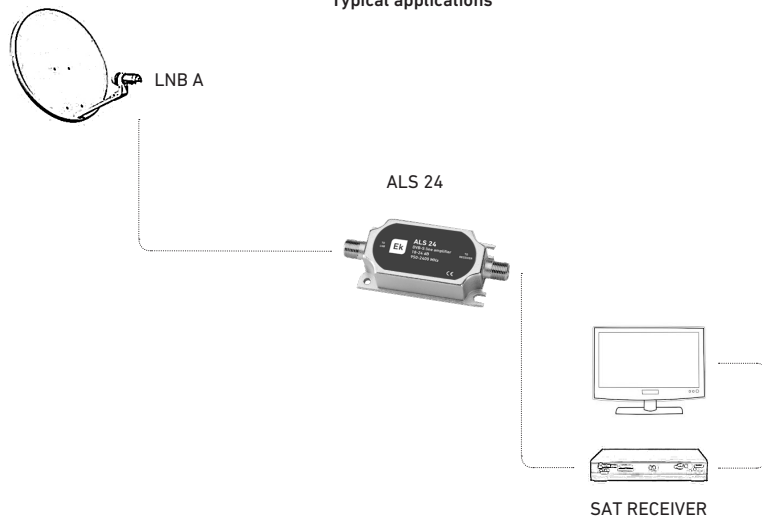

REFERENCIA	RÉFÉRENCE	ARTICOLO	REFERÊNCIA	REFERENCE		ALS 24
Código	Code	Codice	Código	Code		101001
Frecuencias	Bande passante	Frequenze	Frequências	Frequency Range	MHz	950-2400
Ganancia	Gain	Guadagno	Ganho	Gain	dB	18 - 24
Nivel de salida IMD -35 dB	Niveau de sortie IMD -35 dB	Livello d'uscita IMD -35 dB	Nível de saída IMD -35 dB	Ouput level IMD -35 dB	dBµV	110
Pérdidas de retorno	Affaiblissement de réflexion	Perdite di ritorno	Perdas de retorno	Return loss	dB	>8
Figura de ruido	Facteur de bruit	Figura di rumore	Figura de ruído	Noise figure	dB	<4
Margen de alimentación	Marge d'alimentation	Margine di alimentazione	Margem de alimentação	Power voltage margin	Vdc	11-20
Paso de corriente	Passage de courant	Passaggio DC	Passagem de corrente	DC Pass	mA	500
Consumo	Consommation	Consumo di corrente	Consumo de corrente	Current consumption	mA	40

Ejemplos de aplicación
Exemples d'application
Esempi di applicazione
Exemplos de aplicação
Typical applications