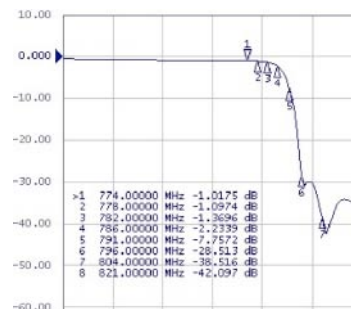

LTE FILTERS

FE 782 / FI 778/ FI 786

Low passband insertion loss
High LTE band rejection
Reversible input / output

REFERENCE		FE 782	FI 778	FI 786
Code		031001	031002	031003
Passband	MHz	5 - 782	5 - 778	5 - 786
Insertion loss	dB 5-760 MHz	<1	<1,2	<0,8
	dB 778 MHz	<1,6	<2,7	<1,3
	dB 782 MHz	<2,7	<5	<1,5
	dB 786 MHz	<5	>15	<2,7
	dB 790 MHz	>17	>25	≤5,8
Stop band	MHz	783-862	779-862	787-862
Rejection	dB 791 MHz	>19	>27	>7,5
	dB 796 MHz	>28	>30	>25
	dB 804 MHz	>40	>37	>32
DC Pass	mA	300 mA	300 mA	300 mA

FI 786