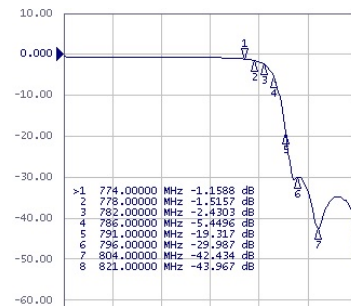

LTE FILTERS

FE 782 / FI 778/ FI 786

Low passband insertion loss
High LTE band rejection
Reversible input / output

REFERENCE		FE 782	FI 778	FI 786
Code		031001	031002	031003
Passband	MHz	5 - 782	5 - 778	5 - 786
Insertion loss	dB 5-760 MHz	<1	<1,2	<0,8
	dB 778 MHz	<1,6	<2,7	<1,3
	dB 782 MHz	<2,7	<5	<1,5
	dB 786 MHz	<5	>15	<2,7
	dB 790 MHz	>17	>25	≤5,8
Stop band	MHz	783-862	779-862	787-862
Rejection	dB 791 MHz	>19	>27	>7,5
	dB 796 MHz	>28	>30	>25
	dB 804 MHz	>40	>37	>32
DC Pass	mA	300 mA	300 mA	300 mA