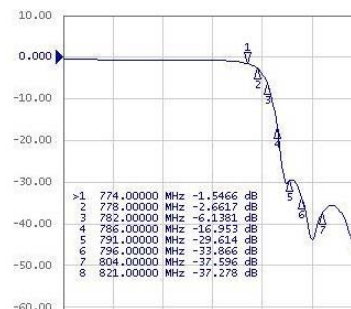

LTE FILTERS

FE 782 / FI 778/ FI 786

Low passband insertion loss
High LTE band rejection
Reversible input / output

REFERENCE		FE 782	FI 778	FI 786
Code		031001	031002	031003
Passband	MHz	5 - 782	5 - 778	5 - 786
Insertion loss	dB 5-760 MHz	<1	<1,2	<0,8
	dB 778 MHz	<1,6	<2,7	<1,3
	dB 782 MHz	<2,7	<5	<1,5
	dB 786 MHz	<5	>15	<2,7
	dB 790 MHz	>17	>25	≤5,8
Stop band	MHz	783-862	779-862	787-862
Rejection	dB 791 MHz	>19	>27	>7,5
	dB 796 MHz	>28	>30	>25
	dB 804 MHz	>40	>37	>32
DC Pass	mA	300 mA	300 mA	300 mA

FI 778