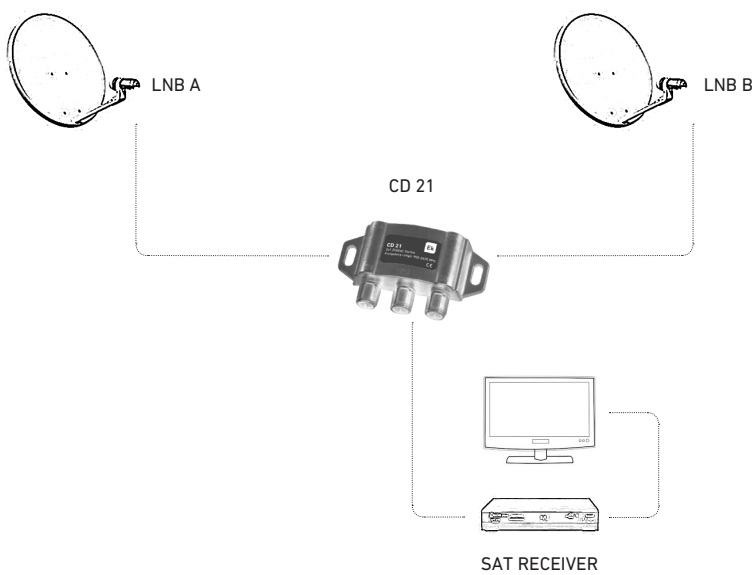

CONMUTADOR DiSEqC **CD 21**
CONMUTATEUR DiSEqC **CD 21**
COMMUTATORE DiSEqC **CD 21**
COMUTADOR DiSEqC **CD 21**
DiSEqC SWITCH **CD 21**

REFERENCIA	RÉFÉRENCE	ARTICOLO	REFERÊNCIA	REFERENCE		CD 21
Código	Code	Codice	Código	Code		023001
Frecuencias	Bande passante	Frequenze	Frequências	Frequency	MHz	950-2400
Pérdidas de paso	Affaiblissement de passage	Perdite di passaggio	Perdas inserção	Insertion loss	dB	2
Rechazo entradas	Réjection entre entrées	Isolamento ingressi	Rejeição entradas	Inputs rejection	dB	>23
Alimentación	Alimentation	Alimentazione	Alimentação	Power supply	Vdc	12-20
Consumo	Consommation	Assorbimento	Consumo de corrente	Consumption	mA	15

Ejemplos de aplicación
Exemples d'application
Esempi di applicazione
Exemplos de aplicação
Typical applications

*
Protección intemperie (opcional)
Protection contre les intempéries (En option)
Proteção contra intempéries (opcional)
Protezione da esterno (opzionale)
Waterproof protection case (Optional)