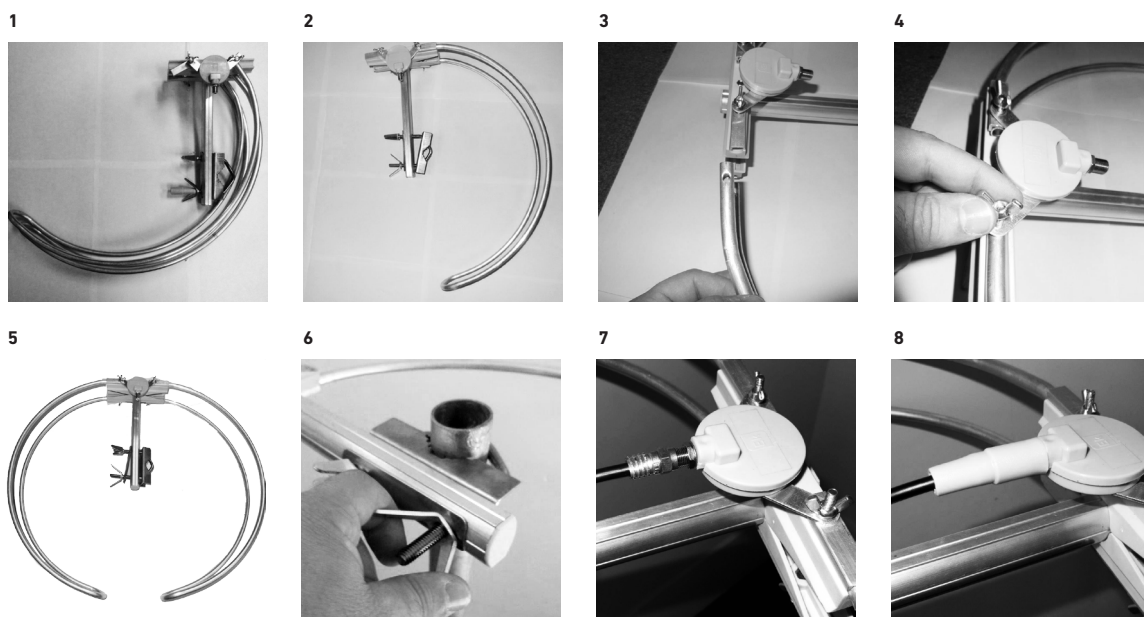

REFERENCIA	RÉFÉRENCE	ARTICOLO	REFERÊNCIA	REFERENCE		FM 1	DAB 1
Canales	Canaux	Canali	Canais	Channels		FM	DAB
Frecuencias	Bande passante	Frequenze	Frequências	Frequency Range	MHz	87,5-108	193-230
Ganancia	Gain	Guadagno	Ganho	Gain	dBi	1	1
Longitud	Longueur	Lunghezza	Comprimento	Length	m	0.45	0.8
Relación Delante /atrás	Rapport AV/AR	Rapporto fronte / retro	Relação frente/ trás	Front-to-back ratio	dB	0	0
Ángulo de apertura horizontal (-3dB)	Angle d'ouverture horizontal (-3dB)	Larghezza del fascio orizzontale(-3 dB)	Ângulo de abertura horizontal (-3dB)	Horizontal beamwidth (-3dB)	°	Omnidirec.	
Polarización	Polarisation	Polarizzazione	Polarização	Polarisation	dB	H	V
Carga al viento	Charge au vent	Carico al vento	Carga ao vento	Wind load	N (130 Km/h)	28	28

Instrucciones de montaje   Instructions d'assemblage   Istruzioni di montaggio   Instruções de montagem   Assembly instructions

FM 1