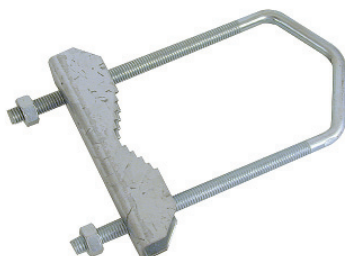

BRC

BRL

BRD

Technical specifications. Clamps for mast

	BRC	BRL	BRD
Code	9004004	9004005	9004027
Description	Short clamp	Long clamp	Double clamp
Length (mm)	100	165	165
Maximum mast diameter (mm)	60	60	60
Weight (Kg)	0,19	0,23	0,43
Packing quantity	1 / 50	1 / 50	1 / 50