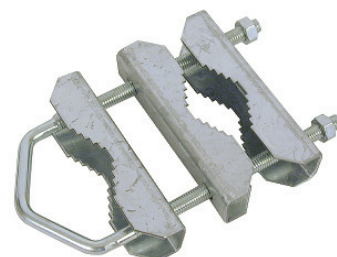

BRC

BRL

BRD

Technical specifications. Clamps for mast

	BRC	BRL	BRD
Code	9004004	9004005	9004027
Description	Short clamp	Long clamp	Double clamp
Length (mm)	100	165	165
Maximum mast diameter (mm)	60	60	60
Weight (Kg)	0,19	0,23	0,43
Packing quantity	1 / 50	1 / 50	1 / 50