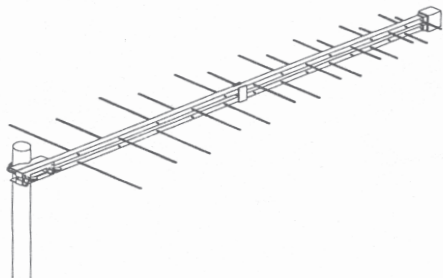

## LOG 2845 FG

Código Code Code	0252845	Codice Code BN
N° de elementos Elements Nb Éléments	28	N° di elementi Elements Anzahl der Elemente
Canal Channel Canal	21-48	Canali Channel Kanal
Ganancia (dB) Gain (dB) Gain (dB)	13.5	Guadagno (dB) Gain (dB) Gewinn (dB)
Relación delante/atrás (dB) Front to Back ratio (dB) Rapport avant / arrière (dB)	22-35	Rapporto fronte / retro (dB) Front to Back ratio (dB) Vor- / Rückverhältnis (dB)
Ángulo de recepción Horizontal (-3 dB) Half power beam width Horiz. (-3 dB) Angle de réception horizontale (-3 dB)	35-45°	Angolo di ricezione orizzontale (-3 dB) Half power beam width Horiz. (-3 dB) Öffnungswinkel horizontal (-3 dB)
Impedancia (Ohm) Impedance (Ohm) Impédance (Ohm)	75	Impedenza (Ohm) Impedance (Ohm) Impedanz (Ohm)
Longitud (mm) Length (mm) Longueur (mm)	1040	Lunghezza (mm) Length (mm) Länge (mm)