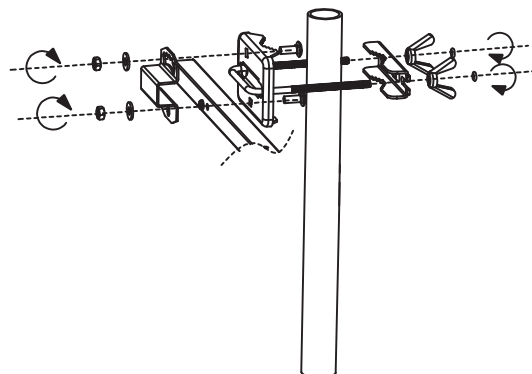

A

B

C

Phoenix

Código	9003953	Codice	
Code		Código	BN
Code		BN	

Canal		Canal	
Channel	21-48	Canal	
Canal		Kanal	

Ganancia (dB)		Guadagno (dB)	
Gain (dB)	9.5	Ganho (dB)	
Gain (dB)		Gewinn (dB)	

Relación delante/atrás (dB)		Rapporto fronte / retro (dB)	
Front to Back ratio (dB)	8 - 13	Relação frente/atrás (dB)	
Rapport avant / arrière (dB)		Vor- / Rückverhältnis (dB)	

Ángulo de recepción Horizontal (-3 dB)		Angolo di ricezione orizzontale (-3 dB)	
Half power beam width Horiz. (-3 dB)	50	Ângulo de recepção horizontal (-3 dB)	
Angle de réception horizontal (-3 dB)		Öffnungswinkel horizontal (-3 dB)	