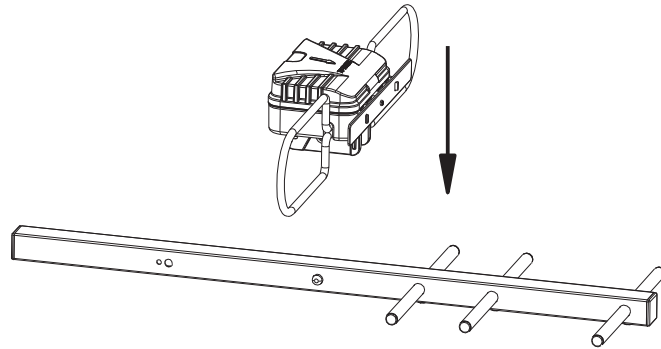

A

B

C

Phoenix

Código	9003953	Codice	
Code		Código	BN
Code		BN	

Canal		Canal	
Channel	21-48	Canal	
Canal		Kanal	

Ganancia (dB)		Guadagno (dB)	
Gain (dB)	9.5	Ganho (dB)	
Gain (dB)		Gewinn (dB)	

Relación delante/atrás (dB)		Rapporto fronte / retro (dB)	
Front to Back ratio (dB)	8 - 13	Relação frente/atrás (dB)	
Rapport avant / arrière (dB)		Vor- / Rückverhältnis (dB)	

Ángulo de recepción Horizontal (-3 dB)		Angolo di ricezione orizzontale (-3 dB)	
Half power beam width Horiz. (-3 dB)	50	Ângulo de recepção horizontal (-3 dB)	
Angle de réception horizontal (-3 dB)		Öffnungswinkel horizontal (-3 dB)	