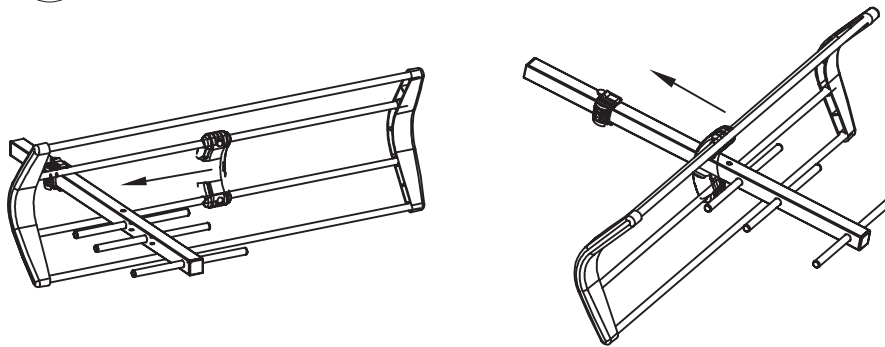

A

B

C

Phoenix

Código	9003953	Codice	
Code		Código	BN
Code		BN	

Canal		Canal	
Channel	21-48	Canal	
Canal		Kanal	

Ganancia (dB)		Guadagno (dB)	
Gain (dB)	9.5	Ganho (dB)	
Gain (dB)		Gewinn (dB)	

Relación delante/atrás (dB)		Rapporto fronte / retro (dB)	
Front to Back ratio (dB)	8 - 13	Relação frente/atrás (dB)	
Rapport avant / arrière (dB)		Vor- / Rückverhältnis (dB)	