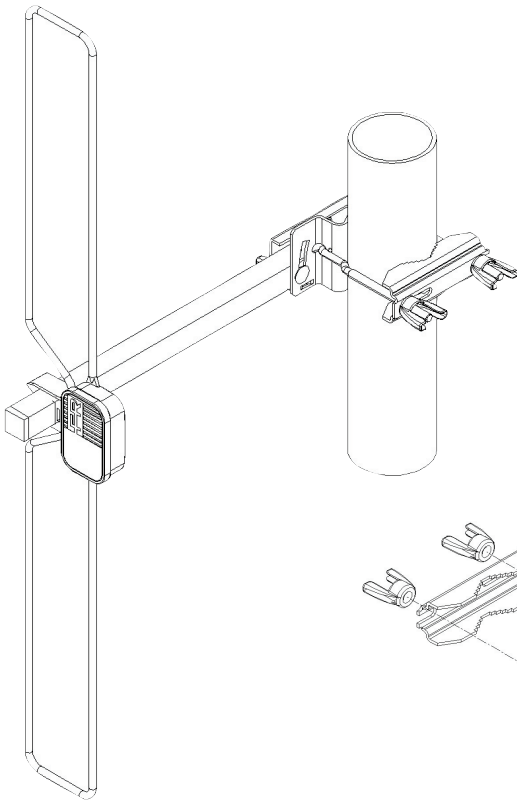

DAB

TIGHTENING TORQUE
COUPLE DE SERRAGE
GARRA DE FIJACION
500 ÷ 700 N · cm